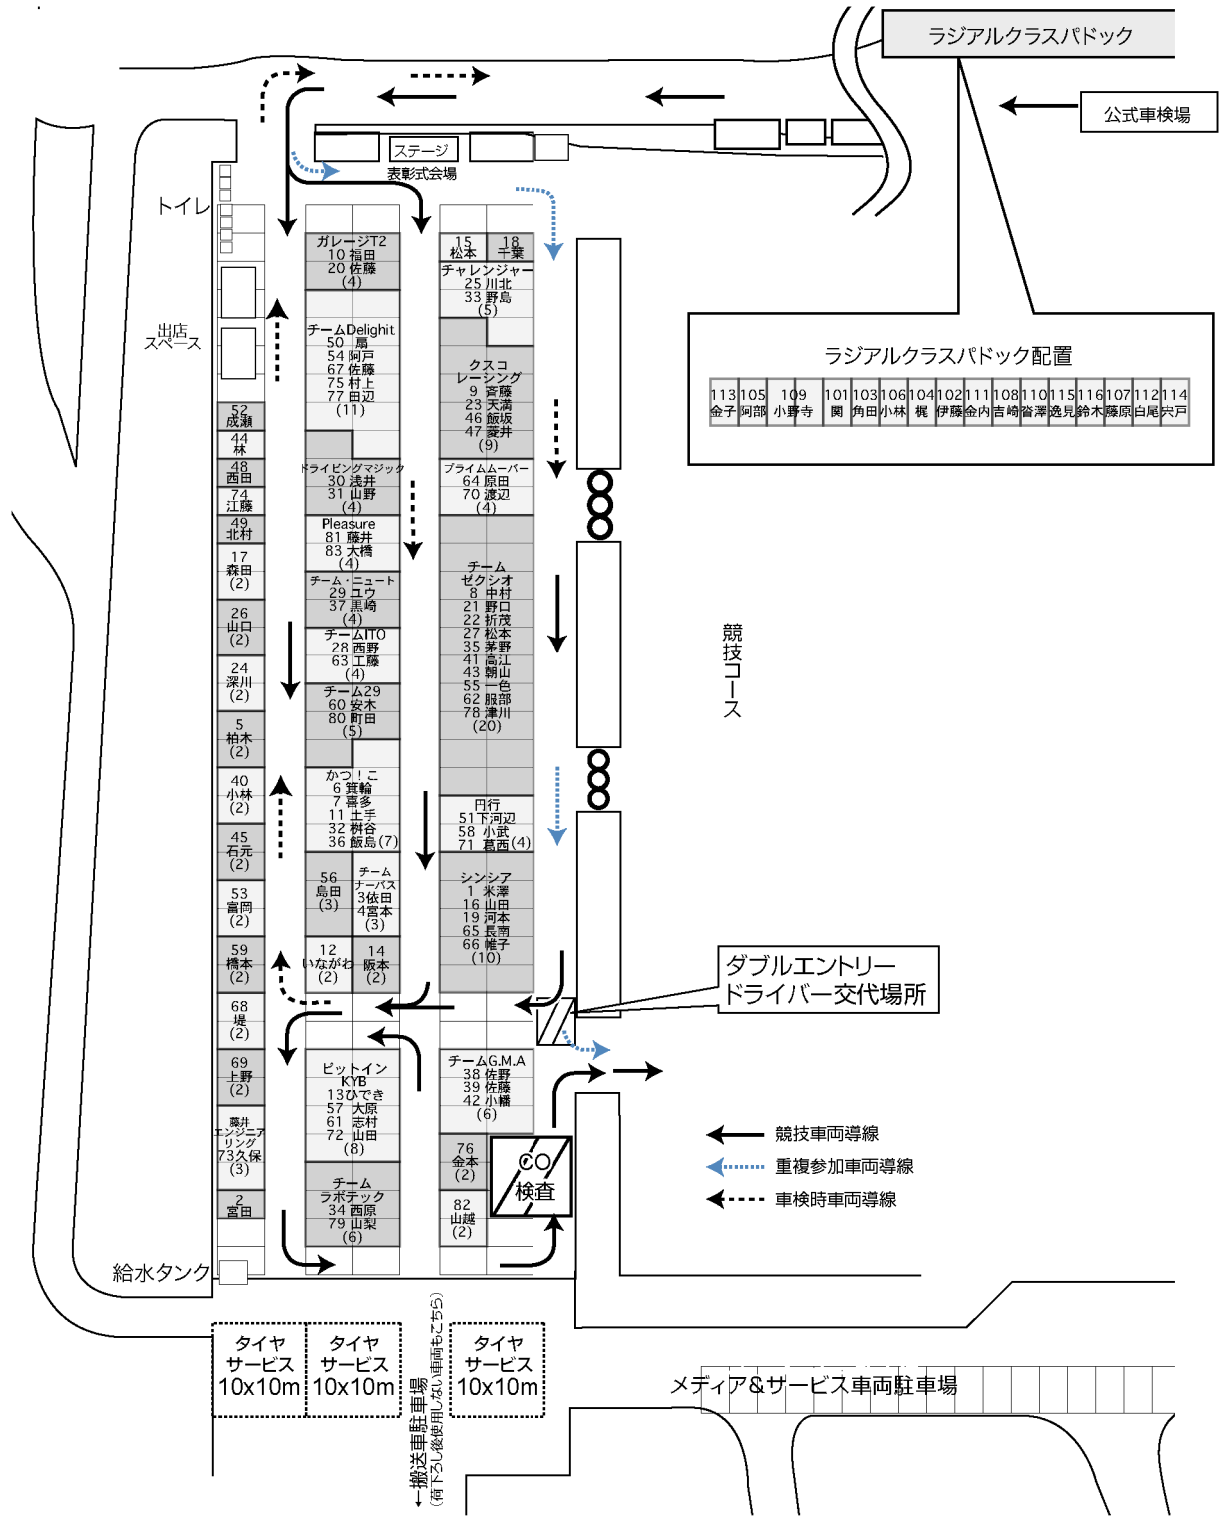

インフォメーションNo.2

6月3日(金)現在

パドック配置図 ver.1.0

ラジアルクラスパドック配置

113	105	109	101	103	106	104	102	111	108	110	115	116	107	112	114
金子	阿部	小野寺	関	角田	小林	梶	伊藤	金川	吉崎	高澤	逸見	鈴木	藤原	白尾	六戸

- ガレージT2
10 福田
20 佐藤 (4)
- チームDelight
50 馬
54 阿戸
67 佐藤
75 村上
77 田辺 (4)
- ドライビングマジック
30 浅井
31 山野 (4)
- Pleasure
81 藤井
83 大橋 (4)
- チーム・ニュート
29 コウ
37 黒崎 (4)
- チームITO
28 西野
63 工藤 (4)
- チーム29
60 安木
80 町田 (5)
- かつしこ
6 賀輪
7 喜多
11 土手
32 榎合 (7)
36 飯島
- チーム
56 島田 (3)
3 依田 (3)
4 宮本 (3)
- いながわ
12 橋本 (2)
14 阪本 (2)
- チームG.M.A
38 佐野
39 佐藤
42 小幡 (6)
- 76 金本 (2)
- 82 山越 (2)
- チーム
52 成瀬
44 林
48 西田
74 江藤
49 北村
17 森白 (2)
26 山口 (2)
24 深川 (2)
5 柏木 (2)
40 小林 (2)
45 石元 (2)
53 斎岡 (2)
59 橋本 (2)
68 堤 (2)
69 上野 (2)
73 久保 (3)
2 宮白
- チーム
15 松本
18 千葉
25 川北
33 野島 (5)
- クスコ
レーシング
9 密藤
23 天満
46 飯坂
47 愛井 (9)
- プライムムバー
64 原田
70 渡辺 (4)
- チーム
ゼクシオ
8 中村
21 野口
22 折原
27 松本
35 茅野
41 高山
43 朝山
55 服部
62 津川 (20)
78 津川
- 円行
51 下河辺
58 小武
71 葛西 (4)
- シンシア
1 米澤
16 山田
19 河本
65 長南
66 椎子 (10)